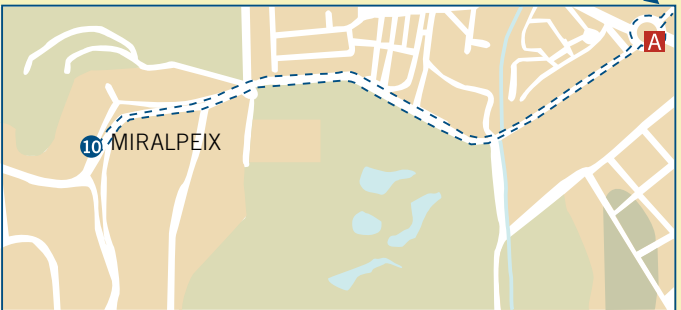

L2 CAN PEI - TERRAMAR

HORARIS I TELÈFONS D'INFORMACIÓ

/// FEINERS 6.45 H A 20.45H CADA 30'
 /// DISSABTES I FESTIUS 8.45 H A 20.45H CADA 30'

LES SEGÜENTS EXPEDICIONS ARRIBEN A MIRALPEIX:
 7:45, 9:45, 11:45, 13:45, 15:45, 17:45, 19:45.