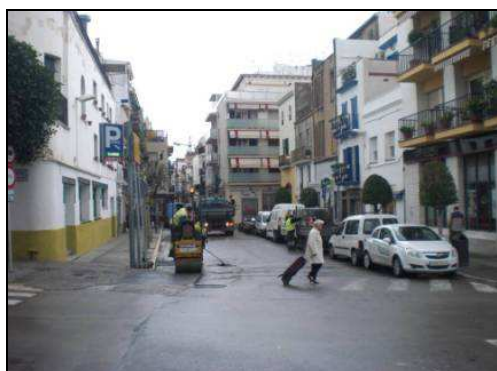

Ajuntament de Sitges

TÍTOL:	Instal·lació càmeres control casc antic	Barri	CASC ANTIC
Descripció:	Instal·lació de càmeres de control d'accés de vehicles al casc antic, consistent a tancar tot el nucli antic, permetent només l'accés per veïns, càrregues i descàrregues, i als aparcaments de rotació.		
Pressupost:	250.000€	Estat	Projecte executiu redactat
		Tramitació:	

Fotografies Estat Actual:

Imatge Projecte: